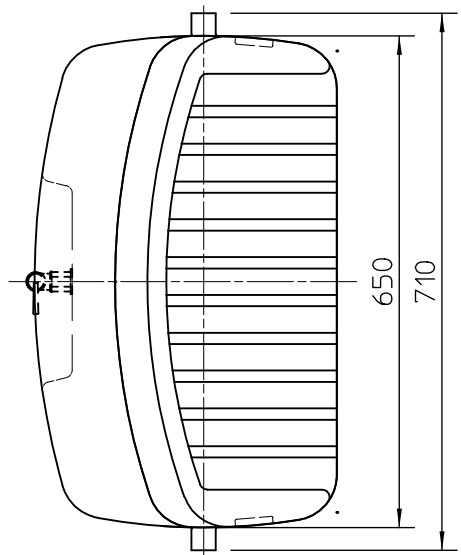

品番	部品名	個数	備考
1	蓋	1	
2	本体	1	
3	架台	1	
4	ドレン	1	
5	水栓取付部	1	G3/4
6	水栓	1	付属品、呼び径20mm
7	注意書き表示シール	1	
8	脚固定用ボルト	2	SUS

材質：ポリエチレン

雨水貯留・浸透		
種類	品名	サイズ
雨水貯留タンク	「雨音くん」架台付き	150
	図番	S009